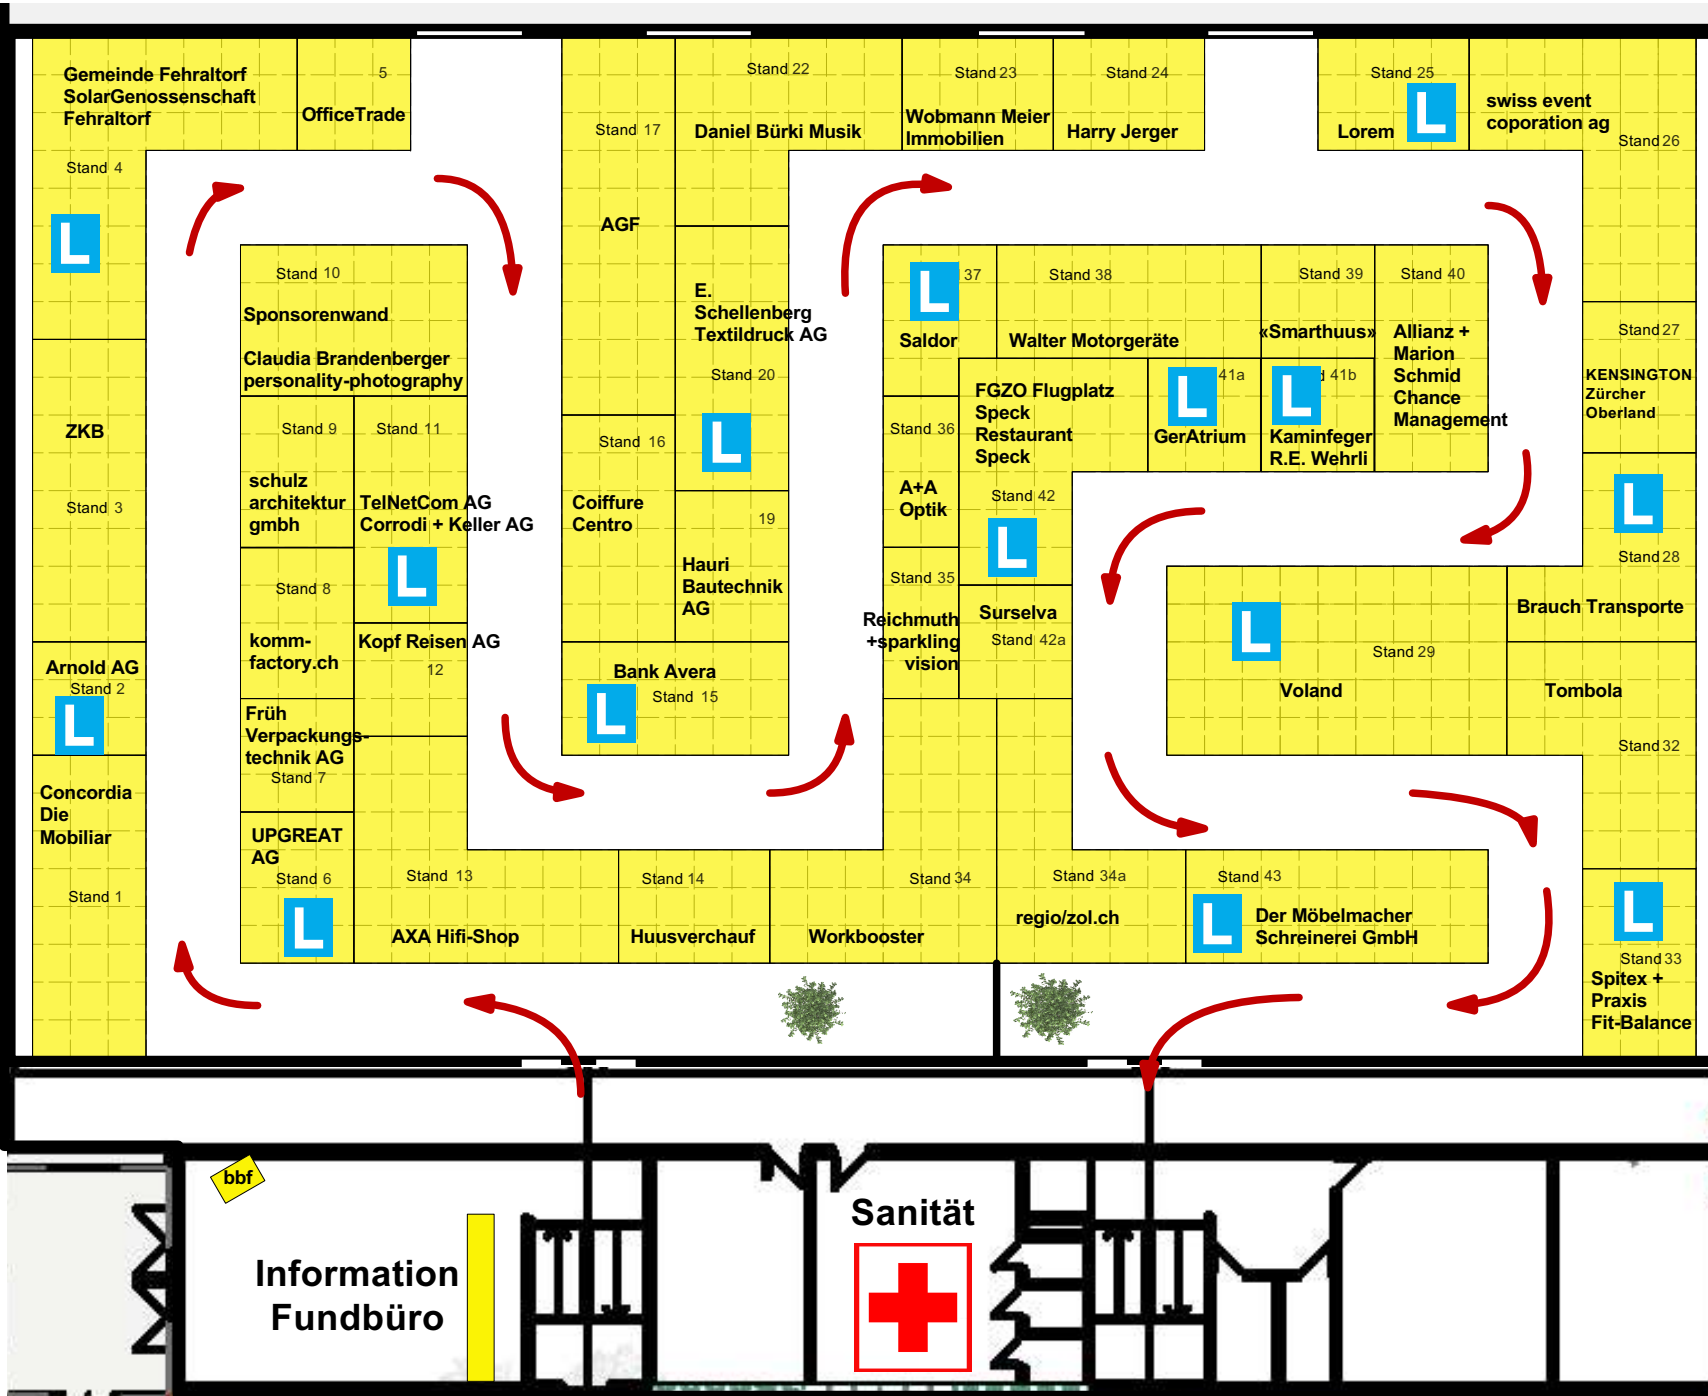

Einteilung Stände Hallenplan EXPO 8320

6.5. - 8.5.22

Ständeinteilung

Stand1	Concordia, Die Mobiliar
Stand2	Arnold AG
Stand3	ZKB
Stand4	Gemeinde Fehraltorf SolarGenossenschaft Fehraltorf
Stand5	OfficeTrade
Stand6	UPGREAT AG
Stand7	Früh Verpackungstechnik AG
Stand8	komm-factory.ch
Stand9	schulzarchitektur gmbh
Stand10	Sponsorenwand personality-photography
Stand11	TelNetCom AG Corrodi + Keller AG
Stand12	Kopf Reisen AG
Stand13	AXA Hifi-Shop
Stand14	Huusverchaut
Stand15	Bank Avera
Stand16	Coiffure Centro
Stand17	AGF
Stand19	Hauri Bautechnik AG
Stand20	E. Schellenberg Textildruck AG
Stand22	Daniel Bürki Musik
Stand23	Wobmann Meier Immobilien
Stand24	Harry Jerger
Stand25	Lorem
Stand26	swiss event coporation ag
Stand27	KENSINGTON Zürcher Oberland
Stand28	Brauch Transporte
Stand29	Voland
Stand32	Tombola
Stand33	Spitex und Praxis Fit-Balance
Stand34	Workbooster
Stand34a	regio/zol.ch
Stand43	Der Möbelmacher Schreinerei GmbH
Stand35	Reichmuth + sparkling vision
Stand36	A+A Optik
Stand37	Saldor
Stand38	Walter Motorgeräte
Stand39	«Smarthuus»
Stand40	Allianz + Marion Schmid Chance Management
Stand41a	GerAtrium
Stand41b	Kaminfeger R.E. Wehrli
Stand42	Flugsportgruppe Zürcher Oberland Restaurant Speck
Stand42a	Surselva
Stand43	Der Möbelmacher

Lehrbetriebe